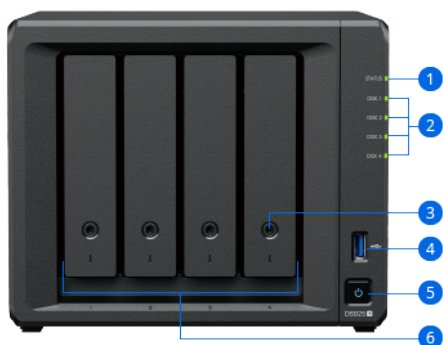

Обзор оборудования

Передняя часть