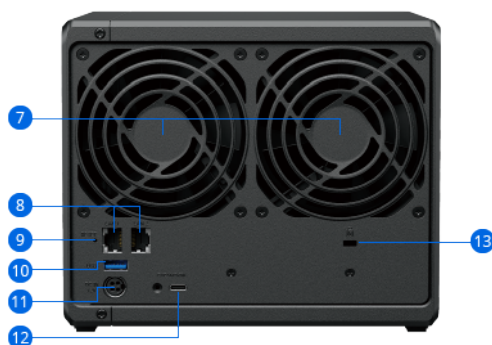

Обзор оборудования

Передняя часть

Задняя часть

Нижняя часть

№	Имя	№	Имя
1.	Индикатор состояния	11.	Порт питания
2.	Индикаторы состояния диска	12.	Порт расширения
3.	Замок лотка диска	13.	Слот безопасности Kensington
4.	Порт USB 3.2 Gen 1	14.	Слоты M.2 NVMe SSD
5.	Кнопка питания и индикатор		
6.	Лотки для дисков		
7.	Вентиляторы		
8.	Порты 2.5GbE RJ-45		
9.	Кнопка сброса		
10.	Порт USB 3.2 Gen 1		