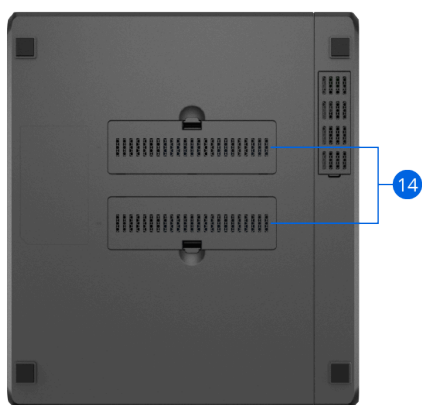

Обзор оборудования

Передняя часть

Задняя часть

Нижняя часть

№	Имя	№	Имя
1.	Индикатор состояния	11.	Порт питания
2.	Индикаторы состояния диска	12.	Порт расширения
3.	Замок лотка диска	13.	Слот безопасности Kensington
4.	Порт USB 3.2 Gen 1	14.	Слоты M.2 NVMe SSD
5.	Кнопка питания и индикатор		
6.	Лотки для дисков		
7.	Вентиляторы		
8.	Порты 2.5GbE RJ-45		
9.	Кнопка сброса		
10.	Порт USB 3.2 Gen 1		