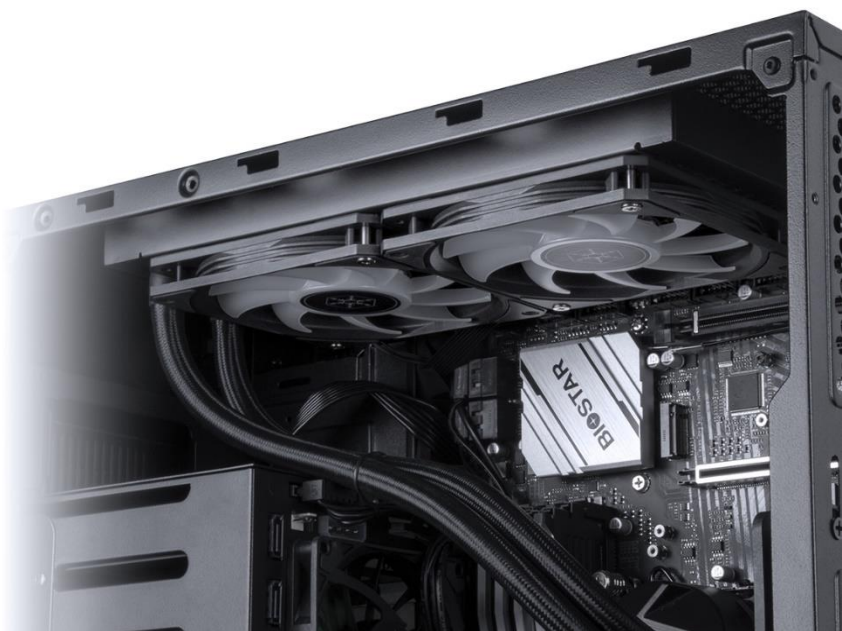

Совместимость с жидкостным охлаждением

В верхней части корпуса можно разместить 240 мм или 280 мм радиатор жидкостного охлаждения, что обеспечивает отличные тепловые характеристики процессора в среде NAS/хранилища.