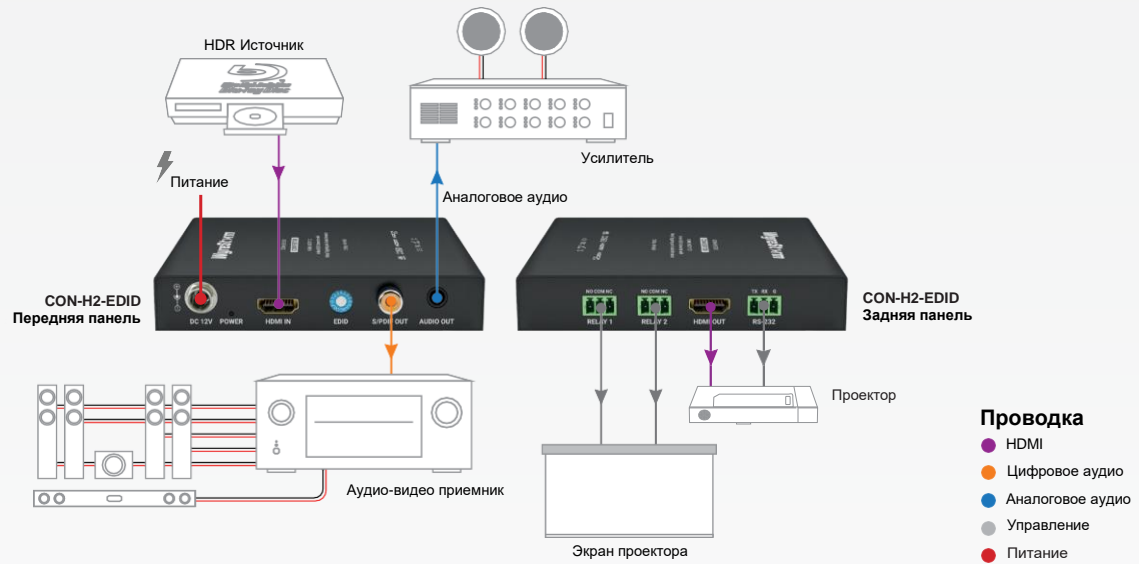

Правильный продукт для правильного применения.

Примечание: WyreStorm оставляет за собой право изменять технические характеристики, внешний вид или размеры этого продукта в любое время без предварительного уведомления.