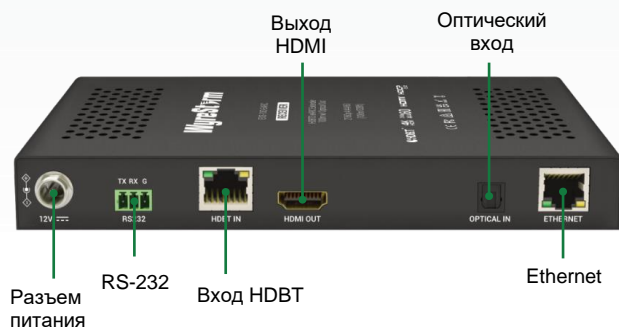

Удлинитель HDMI 4K/60 4:4:4 HDBaseT 3.0 с eARC

EX3-100-EARC

WyreStorm
Паспорт устройства

EX3-100-EARC Передатчик (Передняя панель)

EX3-100-EARC Передатчик (Задняя панель)

EX3-100-EARC Приемник (Передняя панель)

EX3-100-EARC Приемник (Задняя панель)

WyreStorm – Мощность. Надежность. Простота.

Описание

Расширьте передачу аудио/видео сигналов со скоростью 18 Гбит/с на расстояние до 100 метров по Cat6a с помощью EX3-100-EARC. Этот удлинитель использует технологию HDBaseT 3.0 для передачи контента 4K HDR и Dolby Vision с частотой 60 Гц. Совместимость с eARC позволяет передавать аудиосигналы, такие как Dolby TrueHD/Atmos и DTS-HD MA 7.1 со смарт-телевизора обратно на AVR или звуковую панель. Гибкие возможности сквозного управления, включая ИК, RS-232 и LAN позволяют управлять дисплеем и источниками на больших расстояниях.

Ключевые особенности

- Поддержка несжатого AV-сигнала 18 Гбит/с: оцените первоклассное качество видео и звука с HDBaseT 3.0
- Обратная совместимость с ARC: бесшовная интеграция с существующими системами ARC для беспрепятственного подключения
- Двухнаправленная передача ИК и RS232: обеспечьте надежное управление и связь между вашими устройствами
- Оптический возврат звука и деэмпбедирование звука: наслаждайтесь расширенными звуковыми возможностями с оптическим возвратом звука и возможностью отделения звука от видеосигналов
- Генерация тестовых шаблонов: упрощение поиска и устранения неисправностей с помощью встроенной функции

В комплекте

- 1x EX3-100-EARC
- 1x Блок питания 12 В (US/UK/EU/AU)
- 1x Кабель ИК-приемника
- 1x Кабель ИК-излучателя
- 4x Монтажных крепления с винтами
- 2x 3-контактных разъема Phoenix
- 1x Руководство по установке (этот документ)