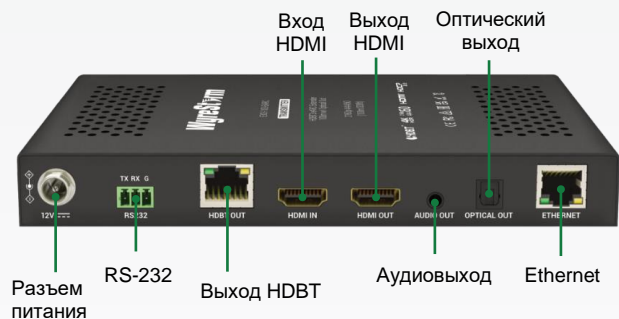

Удлинитель HDMI 4K/60 4:4:4 HDBaseT 3.0 с eARC

EX3-100-EARC

WyreStorm
Паспорт устройства

EX3-100-EARC Передатчик (Передняя панель)

EX3-100-EARC Передатчик (Задняя панель)

EX3-100-EARC Приемник (Передняя панель)

EX3-100-EARC Приемник (Задняя панель)

WyreStorm – Мощность. Надежность. Простота.

Описание

Расширьте передачу аудио/видео сигналов со скоростью 18 Гбит/с на расстояние до 100 метров по Cat6a с помощью EX3-100-EARC. Этот удлинитель использует технологию HDBaseT 3.0 для передачи контента 4K HDR и Dolby Vision с частотой 60 Гц. Совместимость с eARC позволяет передавать аудиосигналы, такие как Dolby TrueHD/Atmos и DTS-HD MA 7.1 со смарт-телевизора обратно на AVR или звуковую панель. Гибкие возможности сквозного управления, включая ИК, RS-232 и LAN позволяют управлять дисплеем и источниками на больших расстояниях.

Ключевые особенности

- Поддержка несжатого AV-сигнала 18 Гбит/с: оцените первоклассное качество видео и звука с HDBaseT 3.0
- Обратная совместимость с ARC: бесшовная интеграция с существующими системами ARC для беспрепятственного подключения
- Двухнаправленная передача ИК и RS232: обеспечьте надежное управление и связь между вашими устройствами
- Оптический возврат звука и деэмпбедирование звука: наслаждайтесь расширенными звуковыми возможностями с оптическим возвратом звука и возможностью отделения звука от видеосигналов
- Генерация тестовых шаблонов: упрощение поиска и устранения неисправностей с помощью встроенной функции

В комплекте

- 1x EX3-100-EARC
- 1x Блок питания 12 В (US/UK/EU/AU)
- 1x Кабель ИК-приемника
- 1x Кабель ИК-излучателя
- 4x Монтажных крепления с винтами
- 2x 3-контактных разъема Phoenix
- 1x Руководство по установке (этот документ)