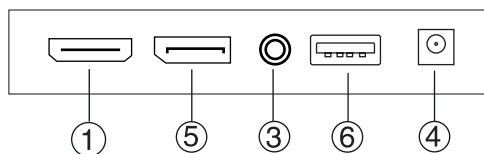

Назначение устройства

Монитор предназначен для отображения визуальной информации компьютера.

Описание устройства

ВНИМАНИЕ! Внешний вид зависит от модели монитора.

Вид спереди:

Вид сзади:

1.(M): Меню; 2.(◀): Влево; 3.(▶): Вправо; 4.(E): Автонастройка; 5.(⏻): Вкл./ Выкл.; 6. Световой индикатор питания; 7.(🔒): K-Slot - защитный замок; 8. Встроенная веб-камера.

Подключение

Интерфейсные разъемы на задней панели.

ВНИМАНИЕ!

Внешний вид и наличие разъемов может отличаться в зависимости от модели.

1. HDMI*; 2. D-Sub; 3. Аудио выход ; 4. Разъем питания; 5. DisplayPort; 6. USB.