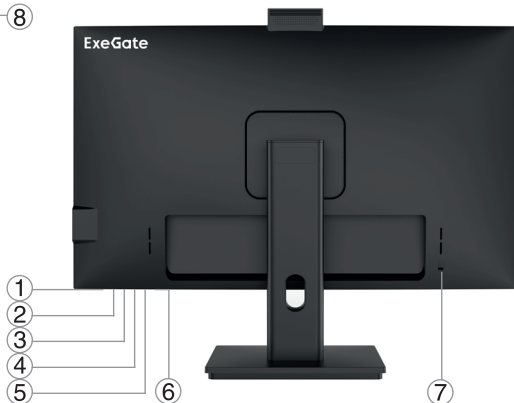

Технические характеристики

Модель	Монитор со встроенной веб-камерой и аудио выходом 27" ExeGate SuperView EA2700A	Монитор со встроенной веб-камерой и аудио выходом 27" WQHD ExeGate SuperView EA2700C	Монитор со встроенной веб-камерой и аудио 27" WQHD ExeGate SuperView EA2707CA
Партномер	EX298881RUS	EX298882RUS	EX298883RUS
Диагональ	27"		
Тип матрицы	IPS Grade A+		
Разрешение экрана	1920x1080 (FHD)	2560x1440 (QHD)	
Частота обновления	75Гц		
Время отклика	5 мс (GTG)		
Тип подсветки	LED		
Соотношение сторон	16:9		
Угол обзора	178°/178°		
Яркость (мин.)	250 cd/m ²		
Статическая контрастность	1000:1		
Количество цветов	16.7М		
Интерфейсы, разъемы, выходы	D-Sub×1, HDMI×1, Аудио выход×1	HDMI×1, Аудио выход×1, DP×1, USB×1	HDMI×1, DP×1, Аудио выход×1, USB×1
Встроенный динамик	Нет		2×2Вт
Камера	2Мп		
Блок питания монитора	Внешний		
FreeSync	Нет	Да	
Flicker Free	Да		
Low Blue Light	Да		
Регулировка наклона	-5 ~ 15°		
Поворотная подставка	Нет	45°	
Портретный режим	Нет	90°	
Регулировка по высоте	Нет	Да	
Цвет	Черный		
Материал корпуса	Металл+пластик		
Крепление VESA (мм)	100×100, кронштейн для крепления приобретается отдельно		
Рабочая температура, °С	0-50		
Влажность, %	0-90 (без конденсации)		
Комплект поставки	Монитор, подставка, инструкция, кабель питания, кабель HDMI, кабель USB		

Назначение устройства

Монитор предназначен для отображения визуальной информации компьютера.

Описание устройства

ВНИМАНИЕ! Внешний вид зависит от модели монитора.

Вид спереди:

Вид сзади:

1.(M): Меню; 2.(◀): Влево; 3.(▶): Вправо; 4.(E): Автонастройка; 5.(⏻): Вкл./ Выкл.; 6. Световой индикатор питания; 7.(🔒): K-Slot - защитный замок; 8. Встроенная веб-камера.

Подключение

Интерфейсные разъемы на задней панели.

ВНИМАНИЕ!

Внешний вид и наличие разъемов может отличаться в зависимости от модели.

1. HDMI*; 2. D-Sub; 3. Аудио выход ; 4. Разъем питания; 5. DisplayPort; 6. USB.