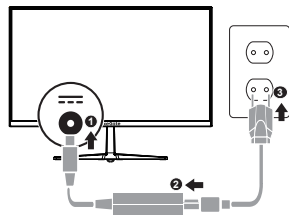

Назначение устройства

Монитор предназначен для отображения визуальной информации компьютера.

Описание устройства

ВНИМАНИЕ! Внешний вид зависит от модели монитора.

Вид спереди:

Вид сзади:

1.(M): Меню; 2.(◀): Влево; 3.(▶): Вправо; 4.(E): Автонастройка; 5.(⏻): Вкл./ Выкл.; 6. Световой индикатор питания; 7.(🔒): K-Slot - защитный замок; 8. Встроенная веб-камера.

Подключение

Интерфейсные разъемы на задней панели.

ВНИМАНИЕ!

Внешний вид и наличие разъемов может отличаться в зависимости от модели.

1. HDMI*; 2. D-Sub; 3. Аудио выход ; 4. Разъем питания; 5. DisplayPort; 6. USB.

Подключение кабелей:

1. Подключите к монитору выходной разъем блока питания, а блок питания – к заземленной электрической розетке с помощью входящего в комплект кабеля. Модели с внутренним блоком питания подключаются напрямую к розетке.