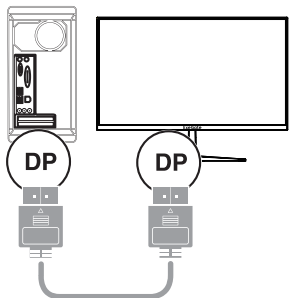

Назначение устройства

Монитор предназначен для отображения визуальной информации компьютера.

Описание устройства

ВНИМАНИЕ! Внешний вид зависит от модели монитора.

Вид спереди:

Вид сзади:

1.(M): Меню; 2.(◀): Влево; 3.(▶): Вправо; 4.(E): Автонастройка; 5.(⏻): Вкл./ Выкл.; 6. Световой индикатор питания; 7.(🔒): K-Slot - защитный замок; 8. Встроенная веб-камера.

Подключение

Интерфейсные разъемы на задней панели.

ВНИМАНИЕ!

Внешний вид и наличие разъемов может отличаться в зависимости от модели.

1. HDMI*; 2. D-Sub; 3. Аудио выход ; 4. Разъем питания; 5. DisplayPort; 6. USB.

Подключение кабелей:

1. Подключите к монитору выходной разъем блока питания, а блок питания – к заземленной электрической розетке с помощью входящего в комплект кабеля. Модели с внутренним блоком питания подключаются напрямую к розетке.

2. Возьмите выбранный видеокабель (DisplayPort / HDMI / D-Sub) и соедините ПК и монитор через соответствующие порты.

3. Подключите устройства вывода звука, например, наушники. (Воспроизведение звука возможно только при подключении кабеля HDMI к порту HDMI или при использовании кабеля DisplayPort)