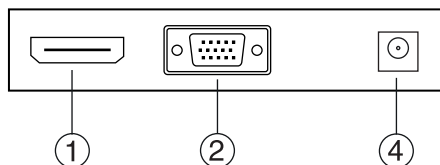

Подключение

Интерфейсные разъемы на задней панели.

ВНИМАНИЕ!

Внешний вид и наличие разъемов может отличаться в зависимости от модели.

1. HDMI*; 2. D-Sub; 3. Аудио выход ; 4. Разъем питания; 5. DisplayPort; 6. USB.