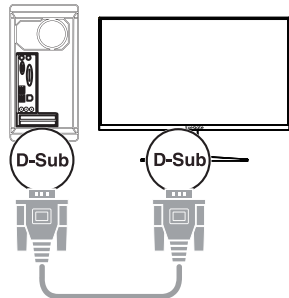

3. Подключите устройства вывода звука, например, наушники. (Воспроизведение звука возможно только при подключении кабеля HDMI к порту HDMI или при использовании кабеля DisplayPort)

4. Используйте порт USB для зарядки мобильных устройств.