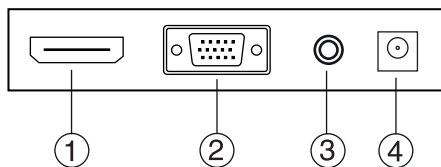

Назначение устройства

Монитор предназначен для отображения визуальной информации компьютера.

Описание устройства

ВНИМАНИЕ! Внешний вид зависит от модели монитора.

Вид спереди:

Вид сзади:

1.(M): Меню; 2.(◀): Влево; 3.(▶): Вправо; 4.(E): Автонастройка; 5.(⏻): Вкл./ Выкл.; 6. Световой индикатор питания; 7.(🔒): K-Slot - защитный замок; 8. Встроенная веб-камера.

Подключение

Интерфейсные разъемы на задней панели.

ВНИМАНИЕ!

Внешний вид и наличие разъемов может отличаться в зависимости от модели.

1. HDMI*; 2. D-Sub; 3. Аудио выход ; 4. Разъем питания; 5. DisplayPort; 6. USB.