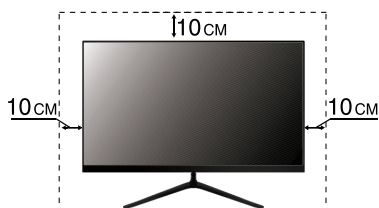

Установка и использование

Просим учесть следующее:

- избегайте прямого воздействия солнечного света;
- избегайте избыточного воздействия тепла;
- избегайте избыточной влажности и попадания жидкостей;
- избегайте запыленных помещений.

Убедитесь, чтобы вокруг устройства было пространство для вентиляции - не менее 10 см.

При чистке выключите монитор и компьютер и отключите кабель питания от монитора. Протрите монитор чистой мягкой сухой тканью.

Чистку следует осуществлять осторожно, так как панель и внешние поверхности легко поцарапать.

Не протирайте монитор чистящими средствами, содержащими спирт, растворитель или поверхностно-активные вещества. Не брызгайте воду или моющее средство непосредственно на изделие.

Устройство не требует специальных условий перевозки и реализации.

Устройство следует хранить в заводской упаковке при температуре 0°C...+60°C.

Утилизация изделия по завершении его срока службы должна выполняться в соответствии с требованиями всех государственных нормативов и законов.

Устройство предназначено для работы в жилых, коммерческих и производственных зонах без воздействия вредных и опасных производственных факторов.