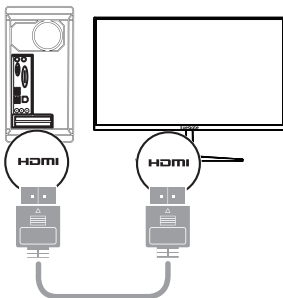

3. Подключите устройства вывода звука, например, наушники. (Воспроизведение звука возможно только при подключении кабеля HDMI к порту HDMI или при использовании кабеля DisplayPort)

4. Используйте порт USB для зарядки мобильных устройств.