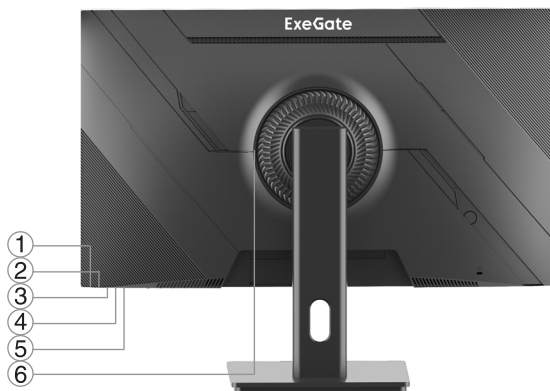

1.(A): Автонастройка; 2.(M): Меню; 3.(Δ): Вверх; 4.(∇): Вниз; 5.(⊙): Вкл./Выкл.; 6. Световой индикатор.

Вид спереди:

Вид сзади:

1.(A): Автонастройка; 2.(M): Меню; 3.(Δ): Вверх; 4.(∇): Вниз; 5.(⊙): Вкл./Выкл.

Вид спереди:

Вид сзади:

1.(M): Меню; 2.(Δ): Вверх; 3.(∇): Вниз; 4.(E): Автонастройка; 5.(⊙): Вкл./Выкл.; 6. RGB подсветка.

Вид спереди:

Вид сзади: