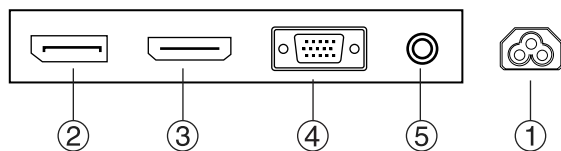

Подключение

Интерфейсные разъемы на задней панели.

ВНИМАНИЕ!

Внешний вид и наличие может отличаться в зависимости от модели.

1. Разъем питания; 2. DisplayPort; 3. HDMI; 4. D-Sub; 5. Аудио выход;
6. USB; 7. Аудио вход.