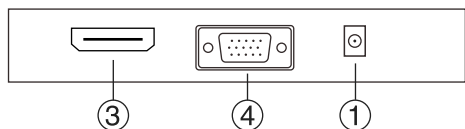

Подключение

Интерфейсные разъемы на задней панели.

ВНИМАНИЕ!

Внешний вид и наличие может отличаться в зависимости от модели.

1. Разъем питания; 2. DisplayPort; 3. HDMI; 4. D-Sub; 5. Аудио выход;
6. USB; 7. Аудио вход.