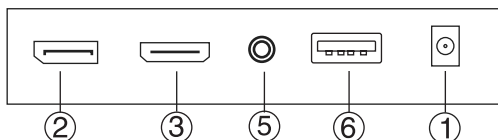

Подключение

Интерфейсные разъемы на задней панели.

ВНИМАНИЕ!

Внешний вид и наличие может отличаться в зависимости от модели.

1. Разъем питания; 2. DisplayPort; 3. HDMI; 4. D-Sub; 5. Аудио выход;
6. USB; 7. Аудио вход.