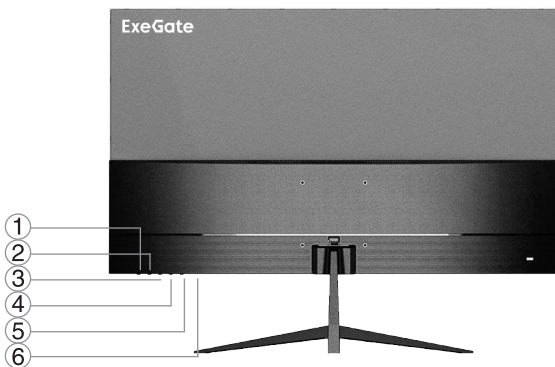

Вид спереди:

Вид сзади:

1.(AUTO): Автонастройка / выход из меню; 2.(Menu): Меню; 3.(Up): Вверх; 4.(Down): Вниз; 5.(Power): Вкл./Выкл.; 6. Световой индикатор.

Вид спереди:

Вид сзади:

1.(M): Меню; 2.(△): Вверх; 3.(▽): Вниз; 4.(E): Автонастройка; 5.(⏻): Вкл./Выкл.; 6. Световой индикатор.