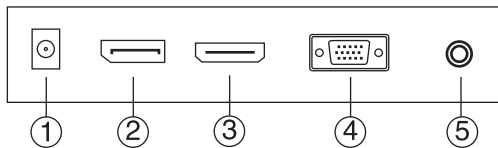

Подключение

Интерфейсные разъемы на задней панели.

ВНИМАНИЕ!

Внешний вид и наличие может отличаться в зависимости от модели.

1. Разъем питания; 2. DisplayPort; 3. HDMI; 4. D-Sub; 5. Аудио выход;
6. USB; 7. Аудио вход.