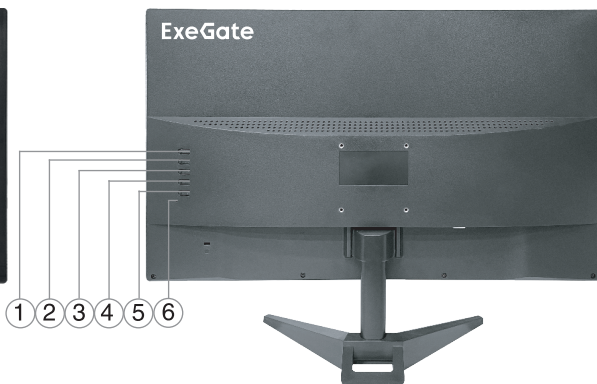

### ВНИМАНИЕ!

Внешний вид мониторов может отличаться в зависимости от модели.

Рамочные мониторы:

Вид спереди:

Вид сзади:

1.(AUTO): Автонастройка / выход из меню; 2.(Menu): Меню; 3.(Up): Вверх; 4.(Down): Вниз; 5.(Power): Вкл./Выкл.; 6. (Световой индикатор): Синий - питание подключено. Красный - питание не подключено.

Безрамочные мониторы:

Вид спереди:

Вид сзади:

1.(Световой индикатор): Синий - питание подключено. Красный - питание не подключено; 2.(⏻): Вкл./Выкл.; 3.(E): Автонастройка / выход из меню; 4.(Δ): Вверх; 5.(∇): Вниз; 6.(M): Меню;