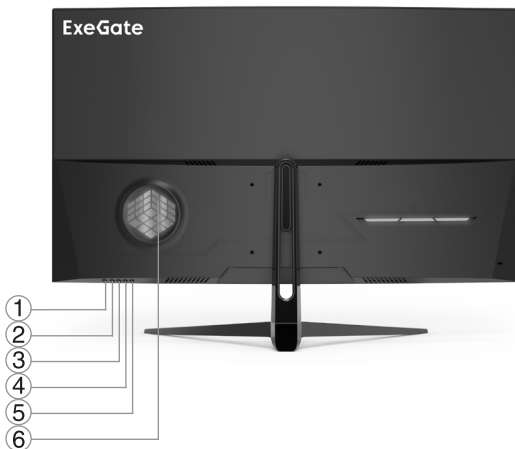

Изогнутые мониторы:

Вид спереди:

Вид сзади:

- 1.(⏻): Вкл./Выкл.; 2.(-): Вниз; 3.(+): Вверх; 4.(M): Меню; 5.(A) Автонастройка;  
6. RGB подсветка.

Вид спереди:

Вид сзади:

- 1.(⏻): Вкл./Выкл.; 2.(A): Автонастройка; 3.(△): Вверх; 4.(▽)Вниз; 5.(M) Меню;  
6. RGB подсветка.