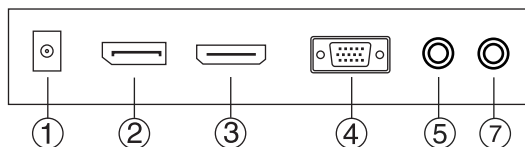

Подключение

Интерфейсные разъемы на задней панели.

ВНИМАНИЕ!

Внешний вид и наличие может отличаться в зависимости от модели.

1. Разъем питания; 2. DisplayPort; 3. HDMI; 4. D-Sub; 5. Аудио выход;
6. USB; 7. Аудио вход.