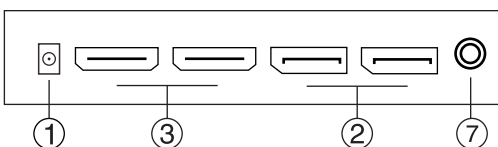

Подключение

Интерфейсные разъемы на задней панели.

ВНИМАНИЕ!

Внешний вид и наличие может отличаться в зависимости от модели.

1. Разъем питания; 2. DisplayPort; 3. HDMI; 4. D-Sub; 5. Аудио выход;
6. USB; 7. Аудио вход.