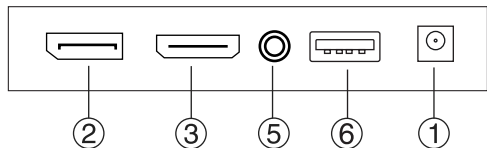

Подключение

Интерфейсные разъемы на задней панели.

ВНИМАНИЕ!

Внешний вид и наличие может отличаться в зависимости от модели.

1. Разъем питания; 2. DisplayPort; 3. HDMI; 4. D-Sub; 5. Аудио выход;
6. USB; 7. Аудио вход.