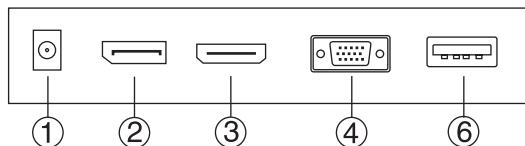

Подключение

Интерфейсные разъемы на задней панели.

ВНИМАНИЕ!

Внешний вид и наличие может отличаться в зависимости от модели.

1. Разъем питания; 2. DisplayPort; 3. HDMI; 4. D-Sub; 5. Аудио выход;
6. USB; 7. Аудио вход.