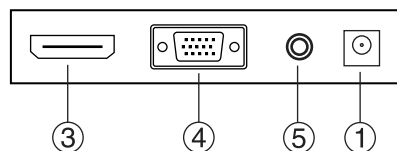

Подключение

Интерфейсные разъемы на задней панели.

ВНИМАНИЕ!

Внешний вид и наличие может отличаться в зависимости от модели.

1. Разъем питания; 2. DisplayPort; 3. HDMI; 4. D-Sub; 5. Аудио выход;
6. USB; 7. Аудио вход.