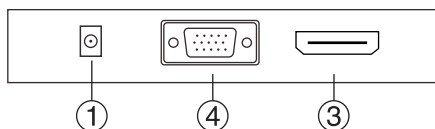

Подключение

Интерфейсные разъемы на задней панели.

ВНИМАНИЕ!

Внешний вид и наличие может отличаться в зависимости от модели.

1. Разъем питания; 2. DisplayPort; 3. HDMI; 4. D-Sub; 5. Аудио выход;
6. USB; 7. Аудио вход.