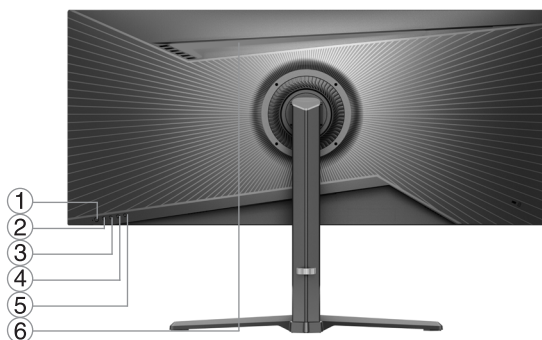

1.(A): Автонастройка; 2.(M): Меню; 3.(Δ): Вверх; 4.(∇): Вниз; 5.(⊙): Вкл./Выкл.; 6. Световой индикатор.

Вид спереди:

Вид сзади:

1.(A): Автонастройка; 2.(M): Меню; 3.(Δ): Вверх; 4.(∇): Вниз; 5.(⊙): Вкл./Выкл.

Вид спереди:

Вид сзади:

1.(M): Меню; 2.(Δ): Вверх; 3.(∇): Вниз; 4.(E): Автонастройка; 5.(⊙): Вкл./Выкл.; 6. RGB подсветка.

Вид спереди:

Вид сзади: