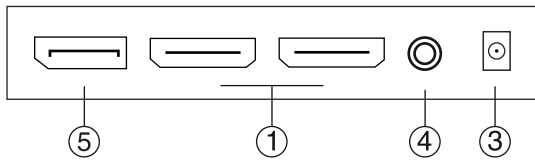

Вид спереди:

Вид сзади:

1.(AUTO): Автонастройка / выход из меню; 2.(Menu): Меню; 3.(Up): Вверх;
4.(Down): Вниз; 5.(Power): Вкл./Выкл.; 6.(K-Slot): защитный замок.

Подключение

Интерфейсные разъемы на задней панели.

ВНИМАНИЕ!

Внешний вид и наличие разъемов может отличаться в зависимости от модели.

1. HDMI; 2. D-Sub; 3. Разъем питания; 4. Аудио выход; 5. DisplayPort.

Мониторы с подсветкой:

RGB подсветка

Заднюю подсветку можно отключить с помощью следующей комбинации: