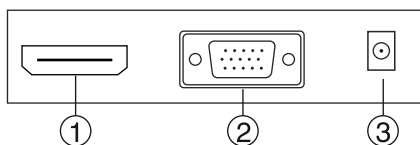

ВНИМАНИЕ!

Внешний вид и наличие разъемов может отличаться в зависимости от модели.