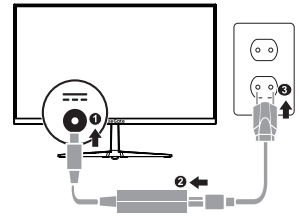

Вид спереди:

Вид сзади:

1.(AUTO): Автонастройка / выход из меню; 2.(Menu): Меню; 3.(Up): Вверх;
4.(Down): Вниз; 5.(Power): Вкл./Выкл.; 6.(K-Slot): защитный замок.

Подключение

Интерфейсные разъемы на задней панели.

ВНИМАНИЕ!

Внешний вид и наличие разъемов может отличаться в зависимости от модели.

1. HDMI; 2. D-Sub; 3. Разъем питания; 4. Аудио выход; 5. DisplayPort.

Мониторы с подсветкой:

RGB подсветка

Заднюю подсветку можно отключить с помощью следующей комбинации:

Меню → Дополнительно → Фоторежим → Подсветка → Вкл./Выкл.

Подключение кабелей:

1. Подключите к монитору выходной разъем блока питания, а блок питания – к заземленной электрической розетке с помощью входящего в комплект кабеля. Модели с внутренним блоком питания подключаются напрямую к розетке.