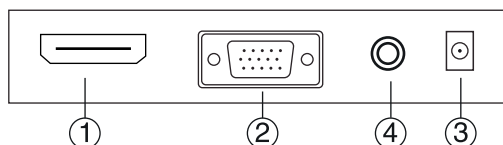

ВНИМАНИЕ!

Внешний вид и наличие разъемов может отличаться в зависимости от модели.