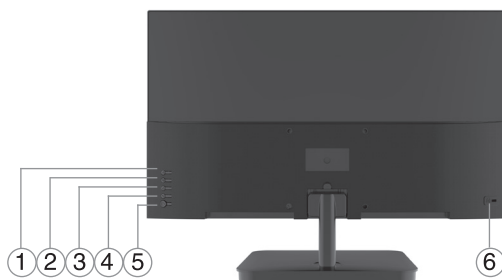

Назначение устройства

Монитор предназначен для отображения визуальной информации компьютера.

Описание устройства

ВНИМАНИЕ!

Внешний вид мониторов может отличаться в зависимости от модели.

Вид спереди:

Вид сзади:

Вид спереди:

Вид сзади:

1.(AUTO): Автонастройка / выход из меню; 2.(Menu): Меню; 3.(Up): Вверх;
4.(Down): Вниз; 5.(Power): Вкл./Выкл.; 6.(K-Slot): защитный замок.

Подключение

Интерфейсные разъемы на задней панели.