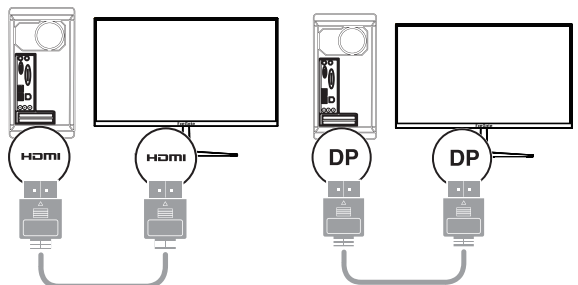

ВНИМАНИЕ!

Внешний вид и наличие разъемов может отличаться в зависимости от модели.

1. HDMI; 2. D-Sub; 3. Разъем питания; 4. Аудио выход; 5. DisplayPort.

Мониторы с подсветкой:

RGB подсветка

Заднюю подсветку можно отключить с помощью следующей комбинации:

Меню → Дополнительно → Фоторежим → Подсветка → Вкл./Выкл.

Подключение кабелей:

1. Подключите к монитору выходной разъем блока питания, а блок питания – к заземленной электрической розетке с помощью входящего в комплект кабеля. Модели с внутренним блоком питания подключаются напрямую к розетке.

2. Возьмите выбранный видеокабель (DisplayPort / HDMI / D-Sub) и соедините ПК и монитор через соответствующие порты.

3. Подключите устройства вывода звука, например, наушники. (Воспроизведение звука возможно только при подключении кабеля HDMI к порту HDMI или при использовании кабеля DisplayPort)
4. Используйте порт USB для зарядки мобильных устройств.