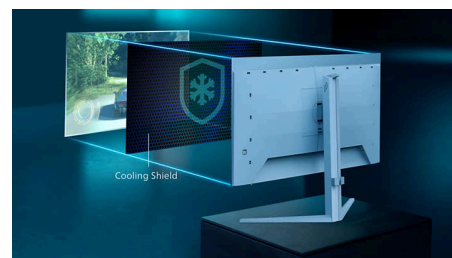

Охлаждение и защита

Защитите свой дисплей QD-OLED от выцветания с течением времени. Чтобы продлить срок службы дисплея, этот монитор оснащен встроенным графеновым "щитом", который охлаждает дисплей. Графен поддерживает целостность панели, равномерно распределяя тепло, которое генерирует синий свет на экране, и эффективнее охлаждает панель относительно графита. Для геймеров это значит, что вы сможете быть уверены в идеальной цветопередаче в играх.