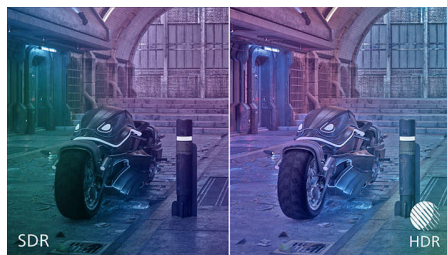

Расширенный динамический диапазон (HDR)

Расширенный динамический диапазон задает новый качественный уровень изображения. Потрясающая яркость, контрастность, захватывающая цветопередача и невероятно глубокие оттенки черного придают изображению новую глубину и реалистичность. Это расширенный диапазон цветов, который раньше невозможно было передать. Происходящее на экране безраздельно завладеет вашим вниманием и эмоциями.