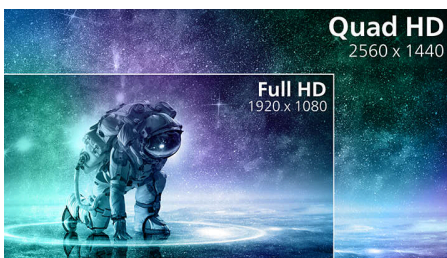

Кристалльно чистое изображение

Эти мониторы Philips обеспечивают кристалльно чистое изображение с разрешением Quad HD 2560 x 1440 или 2560 x 1080 пикселей. Дисплеи оснащены высокопроизводительными панелями с высокой плотностью пикселей и широкополосными портами подключения, благодаря чему изображения и графика буквально оживают на глазах. Дисплеи Philips обеспечат кристалльно чистое изображение всем и каждому: и взыскательным профессионалам, работающим с программами CAD-CAM, и специалистам по 3D-графике, и финансистам, имеющим дело с огромными таблицами.