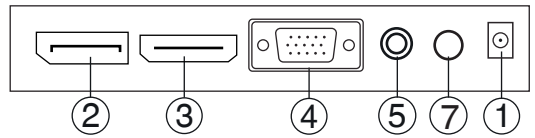

1. Разъем питания; 2. DisplayPort; 3. HDMI**; 4. D-Sub; 5. Аудио выход; 6. USB; 7. Аудио вход.

Мониторы с подсветкой:

RGB подсветка

Заднюю подсветку можно отключить с помощью следующей комбинации:

Меню → Дополнительно → Фоторежим → Подсветка → Вкл/Выкл.

Подключение кабелей:

1. Подключите к монитору выходной разъем блока питания, а блок питания – к заземленной электрической розетке с помощью входящего в комплект кабеля. Модели с внутренним блоком питания подключаются напрямую к розетке.