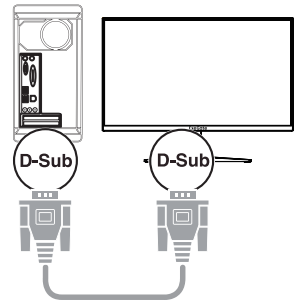

2. Возьмите выбранный видеокабель (DisplayPort / HDMI / D-Sub) и соедините ПК и монитор через соответствующие порты.
3. Подключите устройства вывода звука, например, наушники. (Воспроизведение звука возможно только при подключении кабеля HDMI к порту HDMI или при использовании кабеля DisplayPort)
4. Используйте порт USB для зарядки мобильных устройств.

Установка и использование

Просим учесть следующее:

- избегайте прямого воздействия солнечного света;
- избегайте избыточного воздействия тепла;
- избегайте избыточной влажности и попадания жидкостей;
- избегайте запыленных помещений.

Убедитесь, чтобы вокруг устройства было пространство для вентиляции - не менее 10 см.

При чистке выключите монитор и компьютер и отключите кабель питания от монитора. Протрите монитор чистой мягкой сухой тканью.

Чистку следует осуществлять осторожно, так как панель и внешние поверхности легко поцарапать.

Не протирайте монитор чистящими средствами, содержащими спирт, растворитель или поверхностно-активные вещества. Не брызгайте воду или моющее средство непосредственно на изделие.

Устройство не требует специальных условий перевозки и реализации.

Устройство следует хранить в заводской упаковке при температуре 0°C...+60°C.

Утилизация изделия по завершении его срока службы должна выполняться в соответствии с требованиями всех государственных нормативов и законов.

Устройство предназначено для работы в жилых, коммерческих и производственных зонах без воздействия вредных и опасных производственных факторов.