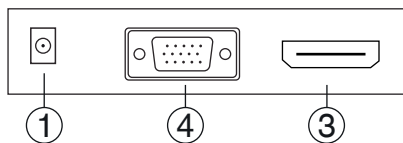

Вид спереди:

Вид сзади:

1.(A): Автонастройка / выход из меню; 2.(M): Меню; 3.(Δ): Вверх; 4.(∇): Вниз; 5.(⊙): Вкл./Выкл.

Изогнутые мониторы:

Вид спереди:

Вид сзади:

1.(A): Автонастройка / выход из меню; 2.(M): Меню; 3.(Δ): Вверх; 4.(∇): Вниз; 5.(⊙): Вкл./Выкл.; 6.(🔒): K-Slot - защитный замок.

Подключение

Интерфейсные разъемы на задней панели*:

*Наличие разъемов и внешний вид может отличаться в зависимости от модели