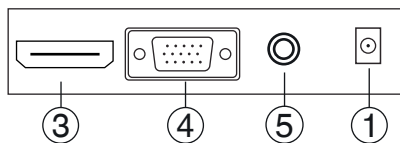

Вид спереди:

Вид сзади:

1.(A): Автонастройка / выход из меню; 2.(M): Меню; 3.(Δ): Вверх; 4.(∇): Вниз; 5.(⊙): Вкл./Выкл.

Изогнутые мониторы:

Вид спереди:

Вид сзади:

1.(A): Автонастройка / выход из меню; 2.(M): Меню; 3.(Δ): Вверх; 4.(∇): Вниз; 5.(⊙): Вкл./Выкл.; 6.(🔒): K-Slot - защитный замок.

Подключение

Интерфейсные разъемы на задней панели*:

*Наличие разъемов и внешний вид может отличаться в зависимости от модели