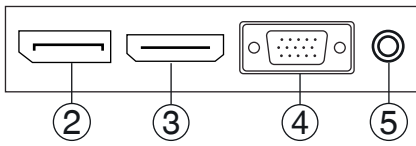

Вид спереди:

Вид сзади:

1.(A): Автоматическая настройка изображения(в режиме VGA) / отображение режима наведения по центру (в режиме HDMI); 2.(M): Меню; 3.(Δ): Настройка яркости; 4.(∇): Регулировка громкости; 5. (⊙): Вкл./Выкл.

Вид спереди:

Вид сзади:

1.(A): Автонастройка / выход из меню; 2.(M): Меню; 3.(Δ): Вверх; 4.(∇): Вниз; 5.(⊙): Вкл./Выкл..

Вид спереди:

Вид сзади:

1.(A): Автонастройка / выход из меню; 2.(M): Меню; 3.(Δ): Вверх; 4.(∇): Вниз; 5.(⊙): Вкл./Выкл.

Изогнутые мониторы:

Вид спереди:

Вид сзади:

1.(A): Автонастройка / выход из меню; 2.(M): Меню; 3.(Δ): Вверх; 4.(∇): Вниз; 5.(⊙): Вкл./Выкл.; 6.(🔒): K-Slot - защитный замок.

Подключение

Интерфейсные разъемы на задней панели*:

**Наличие разъемов и внешний вид может отличаться в зависимости от модели*

1. Разъем питания; 2. DisplayPort; 3. HDMI**; 4. D-Sub; 5. Аудио выход; 6. USB; 7. Аудио вход.

Мониторы с подсветкой:

RGB подсветка