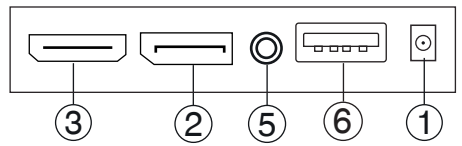

Вид спереди:

Вид сзади:

1.(A): Автоматическая настройка изображения(в режиме VGA) / отображение режима наведения по центру (в режиме HDMI); 2.(M): Меню; 3.(Δ): Настройка яркости; 4.(∇): Регулировка громкости; 5. (⊙): Вкл./Выкл.

Вид спереди:

Вид сзади:

1.(A): Автонастройка / выход из меню; 2.(M): Меню; 3.(Δ): Вверх; 4.(∇): Вниз; 5.(⊙): Вкл./Выкл..

Вид спереди:

Вид сзади:

1.(A): Автонастройка / выход из меню; 2.(M): Меню; 3.(Δ): Вверх; 4.(∇): Вниз; 5.(⊙): Вкл./Выкл.

Изогнутые мониторы:

Вид спереди:

Вид сзади:

1.(A): Автонастройка / выход из меню; 2.(M): Меню; 3.(Δ): Вверх; 4.(∇): Вниз; 5.(⊙): Вкл./Выкл.; 6.(🔒): K-Slot - защитный замок.

Подключение

Интерфейсные разъемы на задней панели*:

**Наличие разъемов и внешний вид может отличаться в зависимости от модели*

1. Разъем питания; 2. DisplayPort; 3. HDMI**; 4. D-Sub; 5. Аудио выход; 6. USB; 7. Аудио вход.

Мониторы с подсветкой:

RGB подсветка