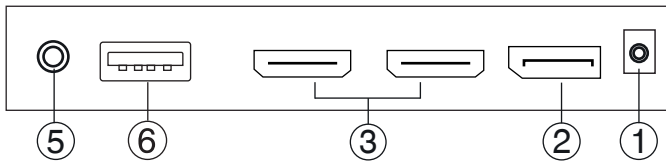

Вид спереди:

Вид сзади:

1.(A): Автоматическая настройка изображения(в режиме VGA) / отображение режима наведения по центру (в режиме HDMI); 2.(M): Меню; 3.(Δ): Настройка яркости; 4.(∇): Регулировка громкости; 5. (⊙): Вкл./Выкл.

Вид спереди:

Вид сзади:

1.(A): Автонастройка / выход из меню; 2.(M): Меню; 3.(Δ): Вверх; 4.(∇): Вниз; 5.(⊙): Вкл./Выкл..

Вид спереди:

Вид сзади:

1.(A): Автонастройка / выход из меню; 2.(M): Меню; 3.(Δ): Вверх; 4.(∇): Вниз; 5.(⊙): Вкл./Выкл.

Изогнутые мониторы:

Вид спереди:

Вид сзади:

1.(A): Автонастройка / выход из меню; 2.(M): Меню; 3.(Δ): Вверх; 4.(∇): Вниз; 5.(⊙): Вкл./Выкл.; 6.(🔒): K-Slot - защитный замок.

Подключение

Интерфейсные разъемы на задней панели*:

**Наличие разъемов и внешний вид может отличаться в зависимости от модели*

1. Разъем питания; 2. DisplayPort; 3. HDMI**; 4. D-Sub; 5. Аудио выход; 6. USB; 7. Аудио вход.

Мониторы с подсветкой:

RGB подсветка