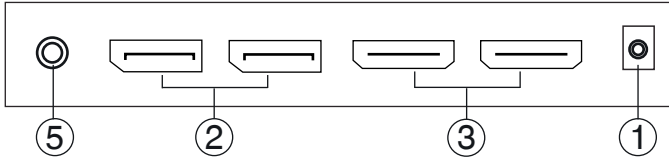

Вид спереди:

Вид сзади:

1.(A): Автоматическая настройка изображения(в режиме VGA) / отображение режима наведения по центру (в режиме HDMI); 2.(M): Меню; 3.(Δ): Настройка яркости; 4.(∇): Регулировка громкости; 5. (⊙): Вкл./Выкл.

Вид спереди:

Вид сзади:

1.(A): Автонастройка / выход из меню; 2.(M): Меню; 3.(Δ): Вверх; 4.(∇): Вниз; 5.(⊙): Вкл./Выкл..

Вид спереди:

Вид сзади:

1.(A): Автонастройка / выход из меню; 2.(M): Меню; 3.(Δ): Вверх; 4.(∇): Вниз; 5.(⊙): Вкл./Выкл.

Изогнутые мониторы:

Вид спереди:

Вид сзади:

1.(A): Автонастройка / выход из меню; 2.(M): Меню; 3.(Δ): Вверх; 4.(∇): Вниз; 5.(⊙): Вкл./Выкл.; 6.(🔒): K-Slot - защитный замок.

Подключение

Интерфейсные разъемы на задней панели*:

**Наличие разъемов и внешний вид может отличаться в зависимости от модели*

1. Разъем питания; 2. DisplayPort; 3. HDMI**; 4. D-Sub; 5. Аудио выход; 6. USB; 7. Аудио вход.

Мониторы с подсветкой:

RGB подсветка