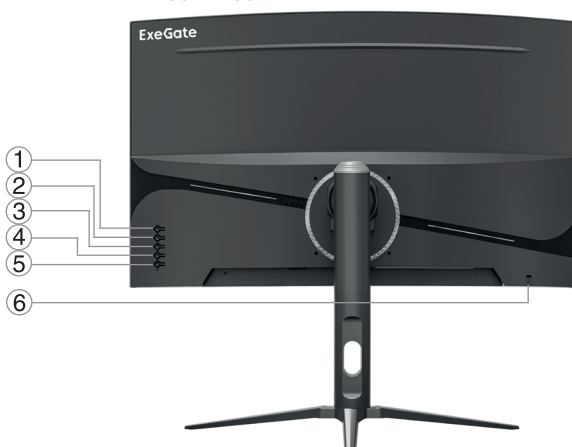

Вид спереди:

Вид сзади:

1.(A): Автоматическая настройка изображения(в режиме VGA) / отображение режима наведения по центру (в режиме HDMI); 2.(M): Меню; 3.(Δ): Настройка яркости; 4.(∇): Регулировка громкости; 5. (⊙): Вкл./Выкл.

Вид спереди:

Вид сзади:

1.(A): Автонастройка / выход из меню; 2.(M): Меню; 3.(Δ): Вверх; 4.(∇): Вниз; 5.(⊙): Вкл./Выкл..

Вид спереди:

Вид сзади:

1.(A): Автонастройка / выход из меню; 2.(M): Меню; 3.(Δ): Вверх; 4.(∇): Вниз; 5.(⊙): Вкл./Выкл.

Изогнутые мониторы:

Вид спереди:

Вид сзади:

1.(A): Автонастройка / выход из меню; 2.(M): Меню; 3.(Δ): Вверх; 4.(∇): Вниз; 5.(⊙): Вкл./Выкл.; 6.(🔒): K-Slot - защитный замок.

Подключение

Интерфейсные разъемы на задней панели*: