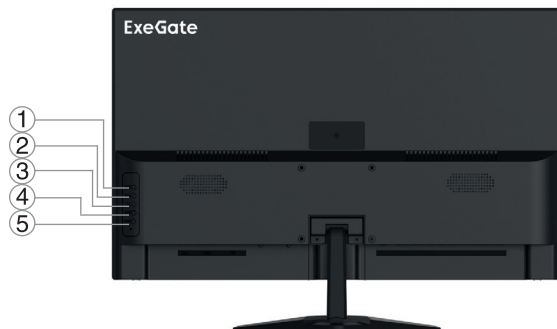

Назначение устройства

Монитор предназначен для отображения визуальной информации компьютера.

Описание устройства*

Рамочные мониторы:

*Внешний вид может отличаться в зависимости от модели

Вид спереди:

Вид сзади:

1.(AUTO): Автонастройка / выход из меню; 2.(Menu): Меню; 3.(Up): Вверх; 4.(Down): Вниз; 5.(Power): Вкл./Выкл.; 6. (Световой индикатор): Синий - питание подключено. Красный - питание не подключено.

Вид спереди:

Вид сзади:

1.(AUTO): Автонастройка / выход из меню; 2.(MENU): Меню; 3.(UP): Вверх; 4.(DOWN): Вниз; 5.(POWER): Вкл./Выкл..