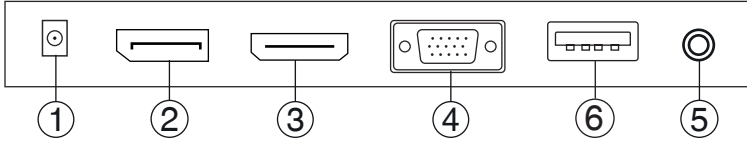

Вид спереди:

Вид сзади:

1.(A): Автоматическая настройка изображения(в режиме VGA) / отображение режима наведения по центру (в режиме HDMI); 2.(M): Меню; 3.(Δ): Настройка яркости; 4.(∇): Регулировка громкости; 5. (⊙): Вкл./Выкл.

Вид спереди:

Вид сзади:

1.(A): Автонастройка / выход из меню; 2.(M): Меню; 3.(Δ): Вверх; 4.(∇): Вниз; 5.(⊙): Вкл./Выкл..

Вид спереди:

Вид сзади:

1.(A): Автонастройка / выход из меню; 2.(M): Меню; 3.(Δ): Вверх; 4.(∇): Вниз; 5.(⊙): Вкл./Выкл.

Изогнутые мониторы:

Вид спереди:

Вид сзади:

1.(A): Автонастройка / выход из меню; 2.(M): Меню; 3.(Δ): Вверх; 4.(∇): Вниз; 5.(⊙): Вкл./Выкл.; 6.(🔒): K-Slot - защитный замок.

Подключение

Интерфейсные разъемы на задней панели*:

**Наличие разъемов и внешний вид может отличаться в зависимости от модели*

1. Разъем питания; 2. DisplayPort; 3. HDMI**; 4. D-Sub; 5. Аудио выход; 6. USB; 7. Аудио вход.

Мониторы с подсветкой:

RGB подсветка