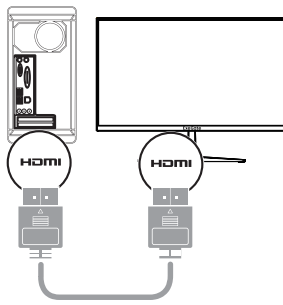

2. Возьмите выбранный видеокабель (DisplayPort / HDMI / D-Sub) и соедините ПК и монитор через соответствующие порты.
3. Подключите устройства вывода звука, например, наушники. (Воспроизведение звука возможно только при подключении кабеля HDMI к порту HDMI или при использовании кабеля DisplayPort)
4. Используйте порт USB для зарядки мобильных устройств.

Установка и использование

Просим учесть следующее:

- избегайте прямого воздействия солнечного света;
- избегайте избыточного воздействия тепла;
- избегайте избыточной влажности и попадания жидкостей;
- избегайте запыленных помещений.

Убедитесь, чтобы вокруг устройства было пространство для вентиляции - не менее 10 см.

При чистке выключите монитор и компьютер и отключите кабель питания от монитора. Протрите монитор чистой мягкой сухой тканью.

Чистку следует осуществлять осторожно, так как панель и внешние поверхности легко поцарапать.

Не протирайте монитор чистящими средствами, содержащими спирт, растворитель или поверхностно-активные вещества. Не брызгайте воду или моющее средство непосредственно на изделие.

Устройство не требует специальных условий перевозки и реализации.

Устройство следует хранить в заводской упаковке при температуре 0°C...+60°C.

Утилизация изделия по завершении его срока службы должна выполняться в соответствии с требованиями всех государственных нормативов и законов.

Устройство предназначено для работы в жилых, коммерческих и производственных зонах без воздействия вредных и опасных производственных факторов.