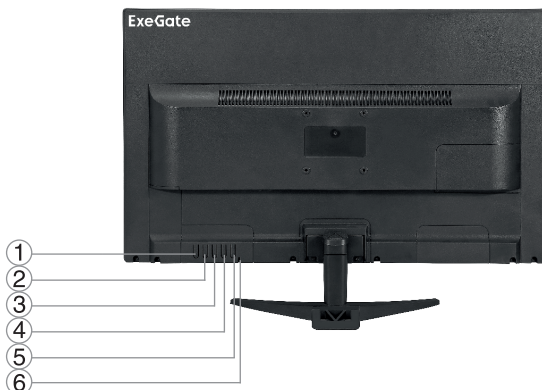

Назначение устройства

Монитор предназначен для отображения визуальной информации компьютера.

Описание устройства*

Рамочные мониторы:

**Внешний вид может отличаться в зависимости от модели*

Вид спереди:

Вид сзади:

1.(AUTO): Автонастройка / выход из меню; 2.(Menu): Меню; 3.(Up): Вверх; 4.(Down): Вниз; 5.(Power): Вкл./Выкл.; 6. (Световой индикатор): Синий - питание подключено. Красный - питание не подключено.

Вид спереди: