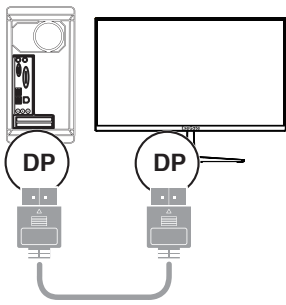

2. Возьмите выбранный видеокабель (DisplayPort / HDMI / D-Sub) и соедините ПК и монитор через соответствующие порты.
3. Подключите устройства вывода звука, например, наушники. (Воспроизведение звука возможно только при подключении кабеля HDMI к порту HDMI или при использовании кабеля DisplayPort)
4. Используйте порт USB для зарядки мобильных устройств.

Установка и использование

Просим учесть следующее:

- избегайте прямого воздействия солнечного света;
- избегайте избыточного воздействия тепла;
- избегайте избыточной влажности и попадания жидкостей;
- избегайте запыленных помещений.

Убедитесь, чтобы вокруг устройства было пространство для вентиляции - не менее 10 см.

При чистке выключите монитор и компьютер и отключите кабель питания от монитора. Протрите монитор чистой мягкой сухой тканью.

Чистку следует осуществлять осторожно, так как панель и внешние поверхности легко поцарапать.

Не протирайте монитор чистящими средствами, содержащими спирт, растворитель или поверхностно-активные вещества. Не брызгайте воду или моющее средство непосредственно на изделие.

Устройство не требует специальных условий перевозки и реализации.

Устройство следует хранить в заводской упаковке при температуре 0°C...+60°C.

Утилизация изделия по завершении его срока службы должна выполняться в соответствии с требованиями всех государственных нормативов и законов.

Устройство предназначено для работы в жилых, коммерческих и производственных зонах без воздействия вредных и опасных производственных факторов.