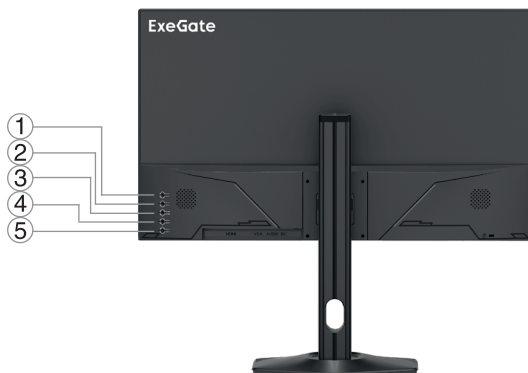

Безрамочные мониторы:

Вид спереди:

Вид сзади:

1.(A): Автоматическая настройка изображения(в режиме VGA) / отображение режима наведения по центру (в режиме HDMI); 2.(M): Меню; 3.(Δ): Настройка яркости; 4.(∇): Вниз / Экономичный режим; 5. (⊙): Вкл./Выкл.

Вид спереди:

Вид сзади:

1.(A): Автоматическая настройка изображения(в режиме VGA) / отображение режима наведения по центру (в режиме HDMI); 2.(M): Меню; 3.(Δ): Настройка яркости; 4.(∇): Регулировка громкости; 5. (⊙): Вкл./Выкл.

Вид спереди:

Вид сзади:

1.(A): Автонастройка / выход из меню; 2.(M): Меню; 3.(Δ): Вверх; 4.(∇): Вниз; 5.(⊙): Вкл./Выкл..