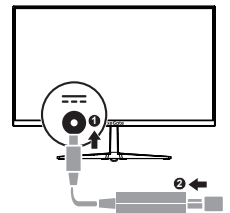

Подключение кабелей:

1. Подключите к монитору выходной разъем блока питания, а блок питания – к заземленной электрической розетке с помощью входящего в комплект кабеля. Модели с внутренним блоком питания подключаются напрямую к розетке.