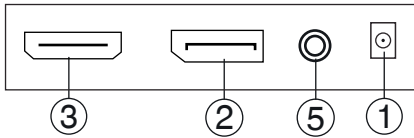

1. Разъем питания; 2. DisplayPort; 3. HDMI**; 4. D-Sub; 5. Аудио выход; 6. USB; 7. Аудио вход.

Мониторы с подсветкой:

RGB подсветка

Заднюю подсветку можно отключить с помощью следующей комбинации:

Меню → Дополнительно → Фоторежим → Подсветка → Вкл/Выкл.

Подключение кабелей:

1. Подключите к монитору выходной разъем блока питания, а блок питания – к заземленной электрической розетке с помощью входящего в комплект кабеля. Модели с внутренним блоком питания подключаются напрямую к розетке.