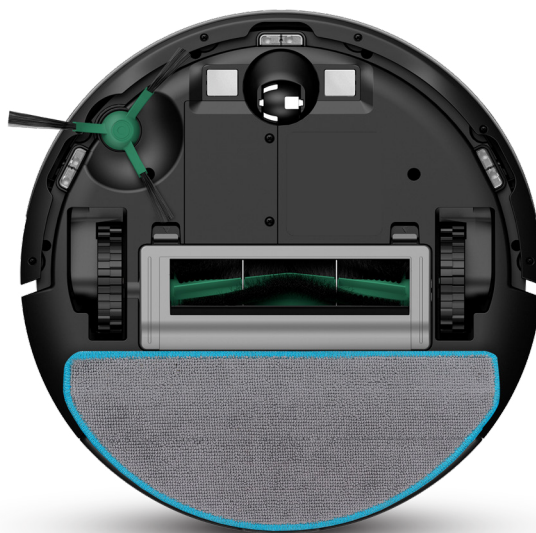

Тонкий и умный

Его изящный, низкопрофильный дизайн и набор навигационных датчиков позволяют ему легко перемещаться под мебелью и вокруг нее, не падая с лестницы - и все это при том, что он не занимает много пространства в вашем доме.

Превосходная очистка вдоль стен и в углах

Вращающаяся щетка для для уборки вдоль стен эффективно удаляет пыль и мусор из углов и вдоль стен.

Выберите необходимый уровень увлажнения и мощности

Для влажной уборки предусмотрено варианта увлажнения пола. Вы также можете выбрать нужную мощность пылесоса — на выбор 3 уровня всасывания.

SKU #: Y011040

Цвет: Black

UPC: 885155041715

EAN: 5060944997977

Black

Product

SKU	Y011040
Цвет	Black
Размеры робота, см	33.0 (L) x 33.0 (W) x 8.0 (H)
Вес робота, кг	2.8
тип фильтра	Высокоэффективный
Тип батареи	2600 mAh Li-ion
Вместимость пылесборника	400 мл
Вместимость резервуара	200 мл